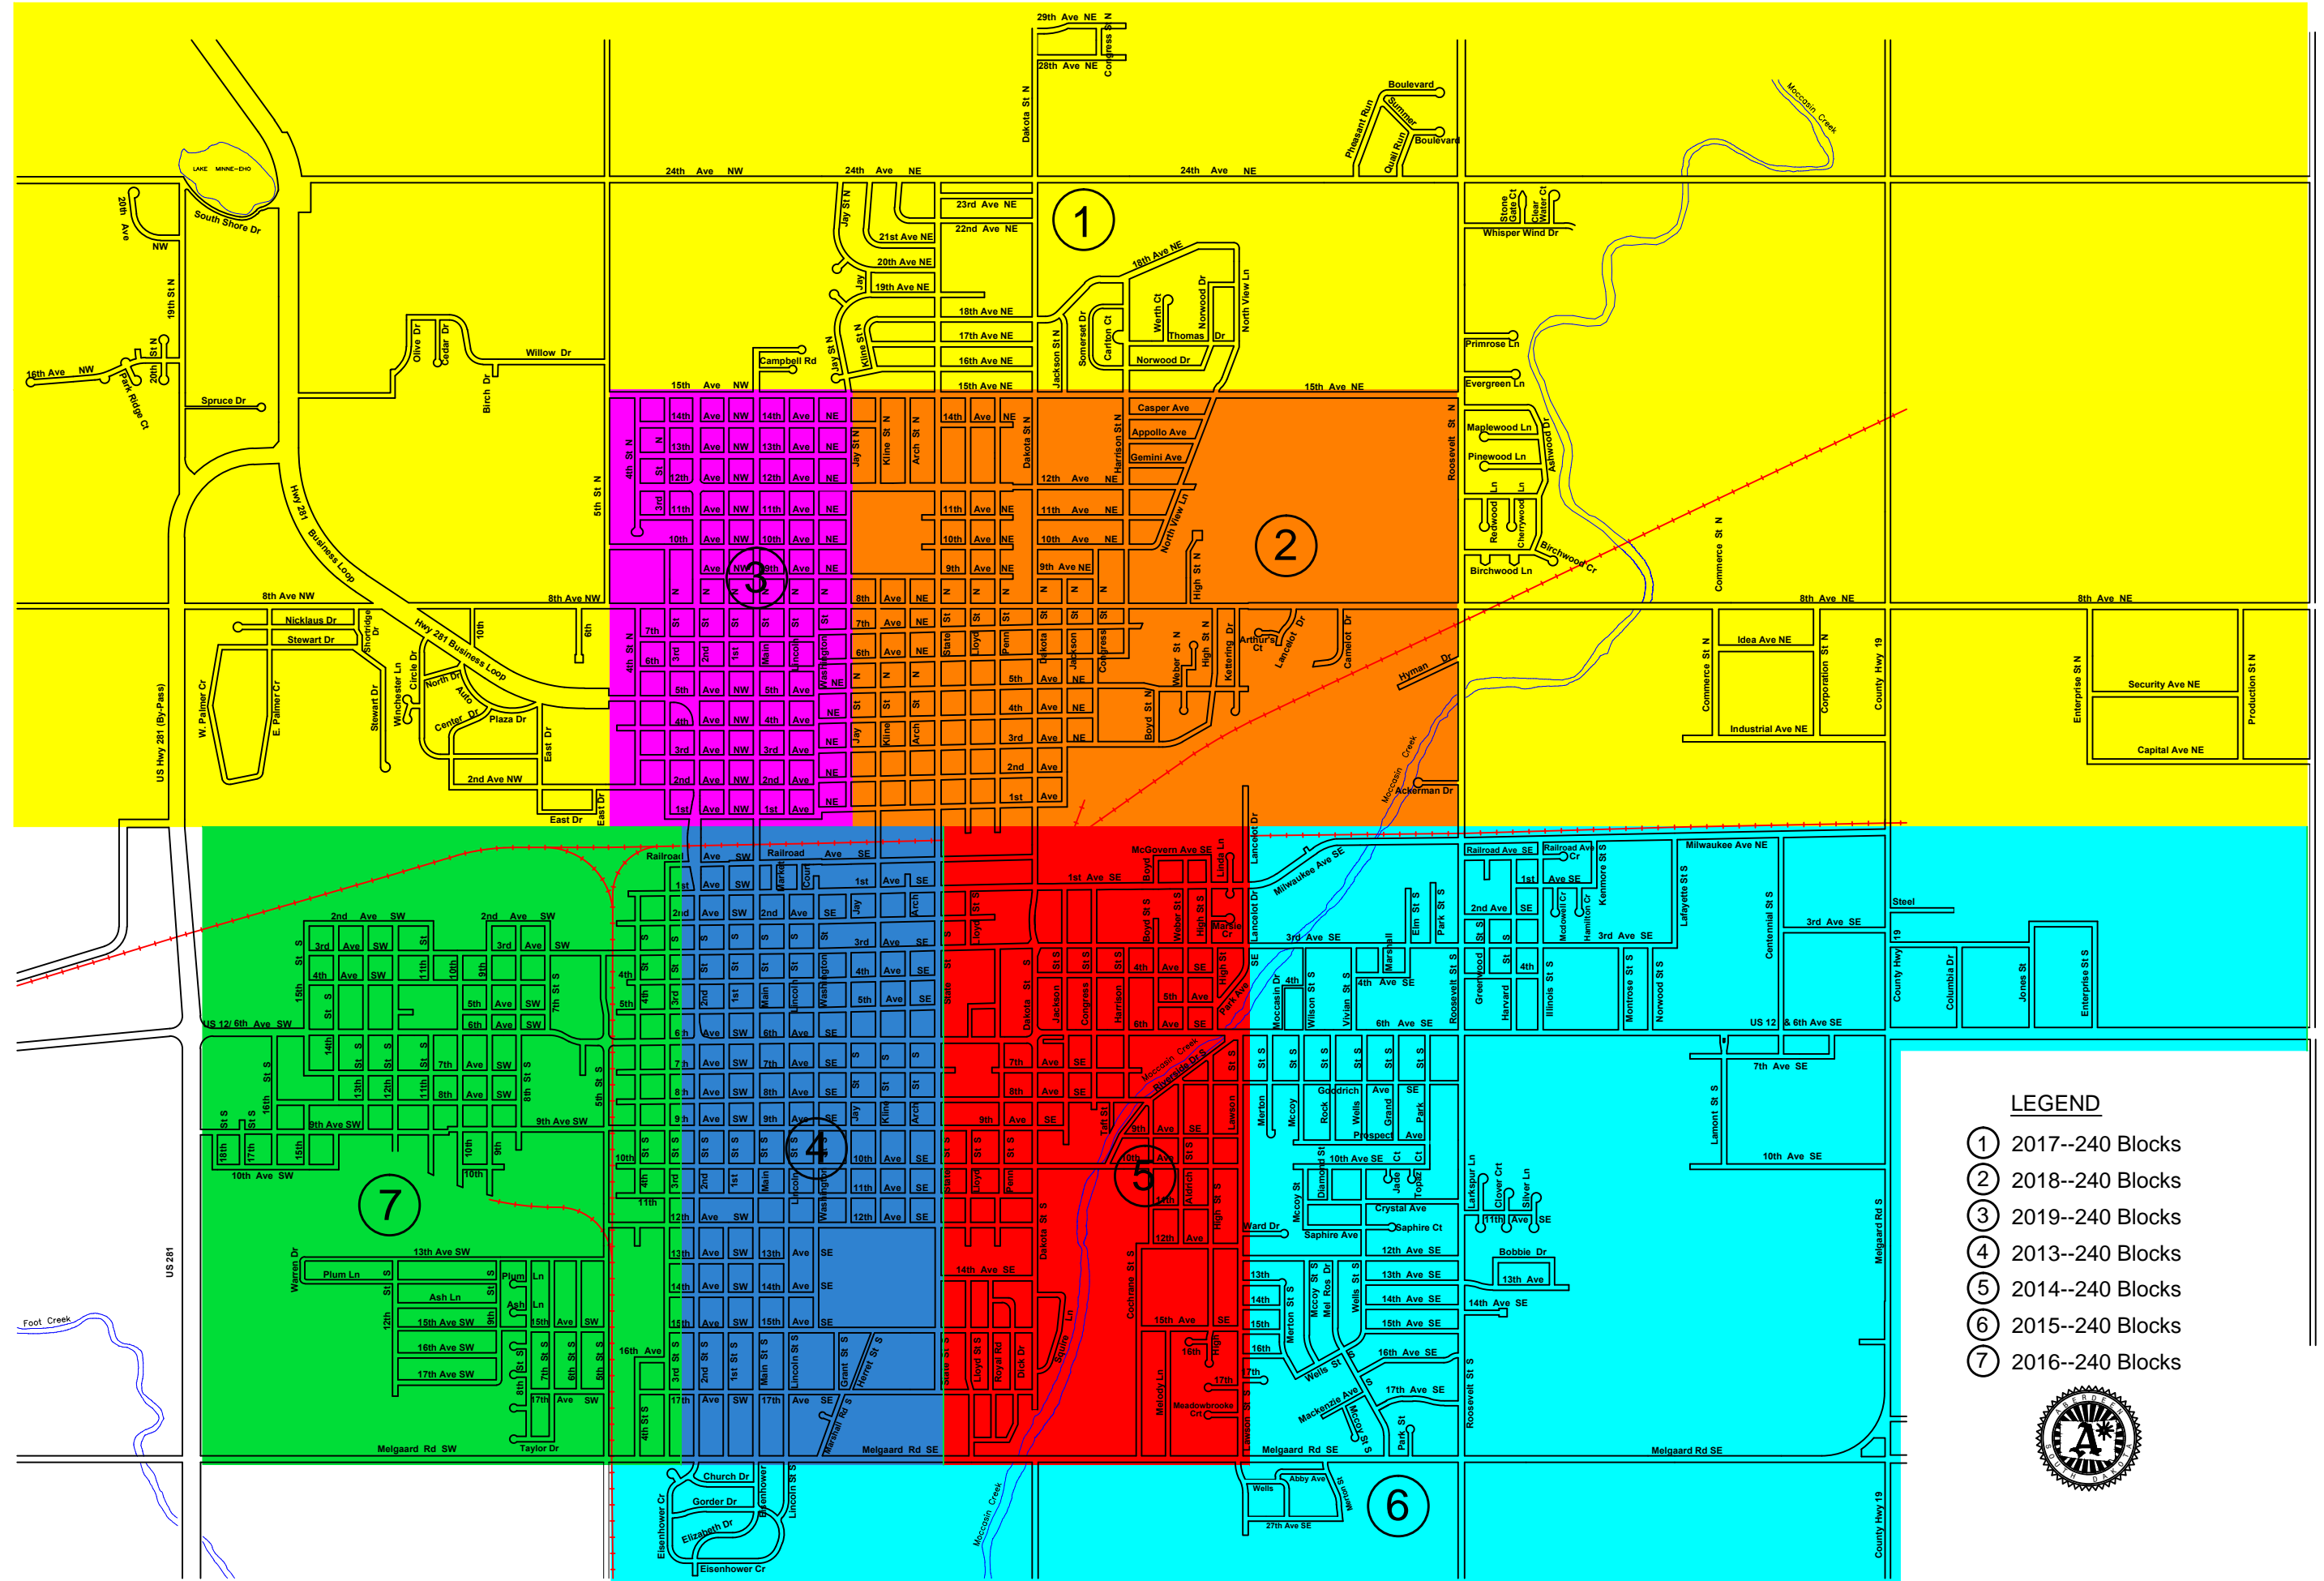

CITY OF ABERDEEN CHIP SEALING SCHEDULE

LEGEND

- ① 2017--240 Blocks
- ② 2018--240 Blocks
- ③ 2019--240 Blocks
- ④ 2013--240 Blocks
- ⑤ 2014--240 Blocks
- ⑥ 2015--240 Blocks
- ⑦ 2016--240 Blocks